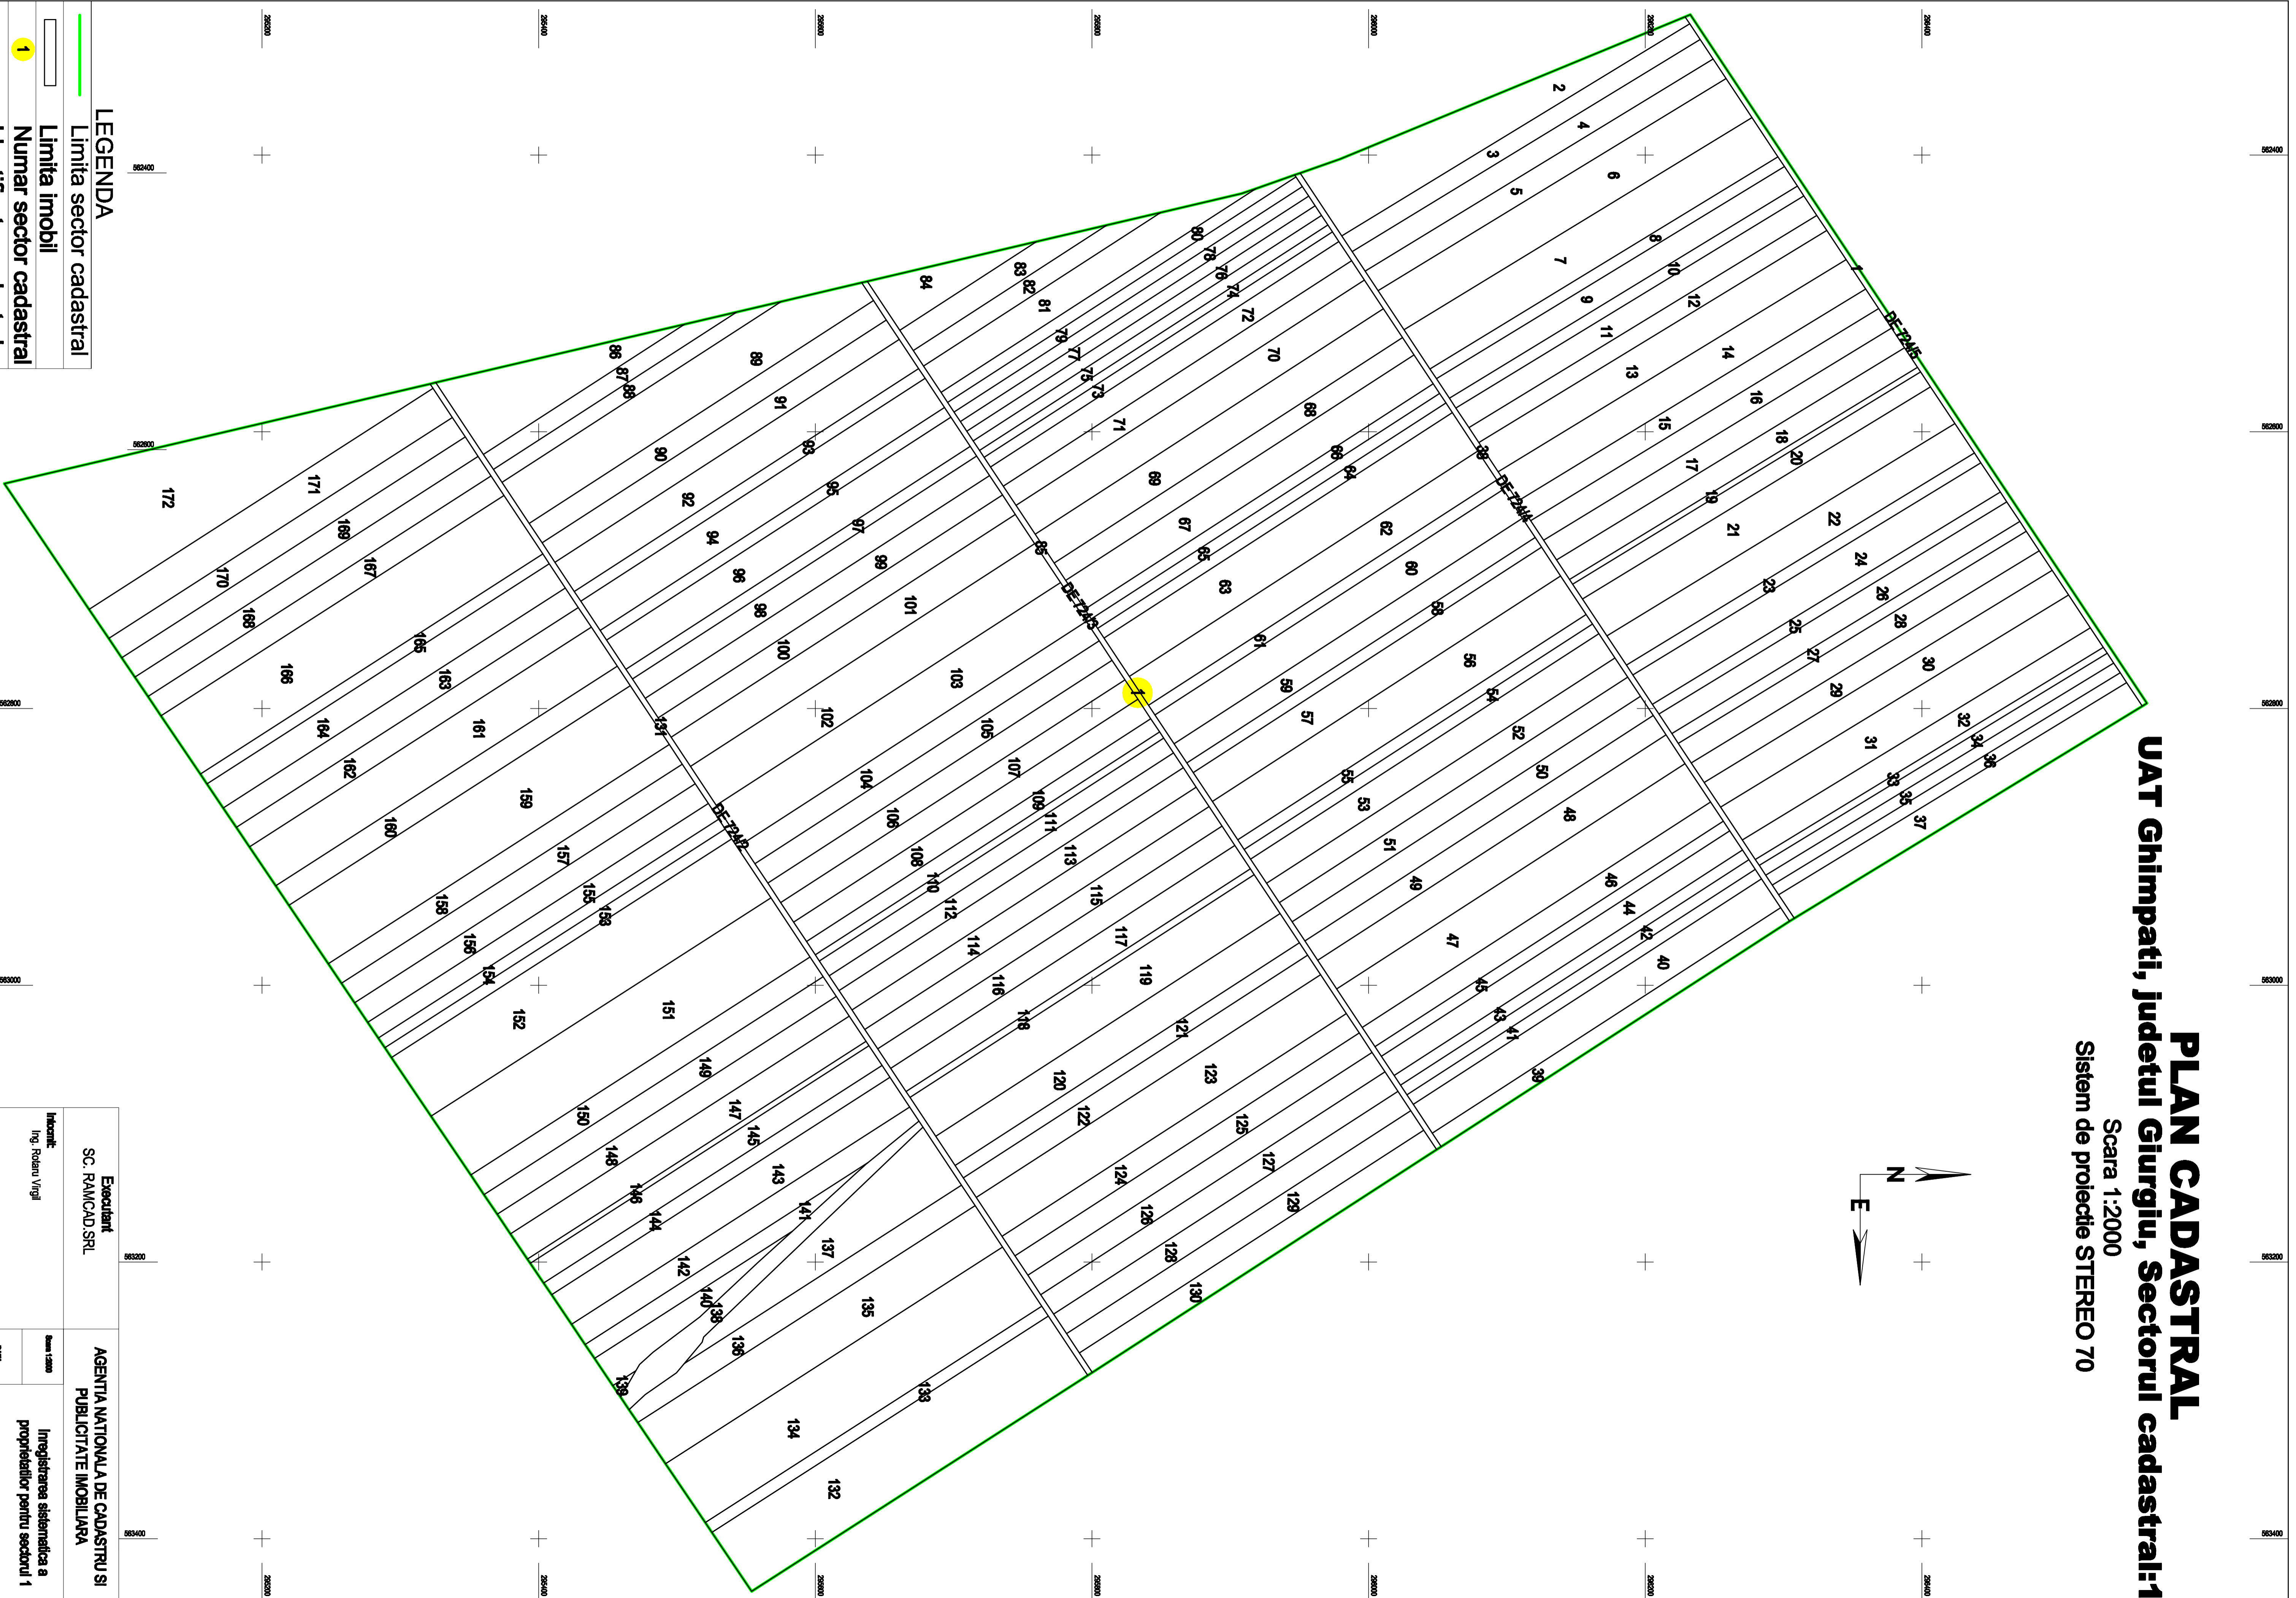

PLAN CADASTRAL

Scara 1:2000
Sistem de proiectie STEREO 70

LEGENDA

- Limita sector cadastral
- Limita imobil
- 1 Numar sector cadastral
- 172 Identificator cadastral

Executant
SC RAMCAD SRL

AGENTIA NATIONALA DE CADASTRU SI
PUBLICITATE IMOBILIARA

Indicant:
Ing. Rodanu Virgil

Scara 1:2000
DATA
operatiunii 2016

Inregistrarea sistematica a
proprietatilor pentru sectorul 1